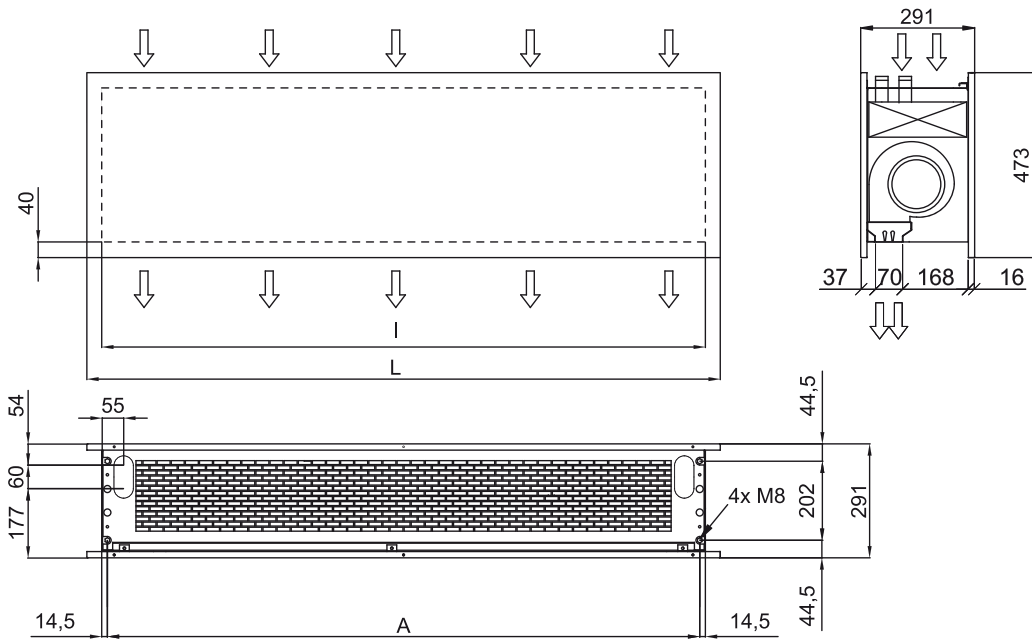

Specifikace

50Hz

Tepelné ?erpadlo - VRF		
Model	(m ³ /h)	(m)
ZEN ECG 1000 VRF10-MD	3-4,2	
ZEN ECG 1500 VRF13-MD	3-4,2	
ZEN ECG 1500 VRF15-MD	3-4,2	
ZEN ECG 2000 VRF24-MD	3-4,2	
ZEN ECG 2500 VRF25-MD	3-4,2	
ZEN ECG 2500 VRF29-MD	3-4,2	

Rozm?ry

	L	I	A
Zen 1000	1220	1140	1115
Zen 1500	1620	1544	1515
Zen 2000	2120	2044	2015
Zen 2500	2620	2544	2515