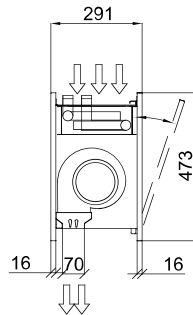

Tepelné čerpadlo - DX 1:1

Model	(m³/h)	(m)
ZEN ECG 1000 DX10-LG	5/8" - 3/8"	
ZEN ECG 1500 DX15-LG	5/8" - 3/8"	
ZEN ECG 2000 DX22-LG	1" - 3/8"	
ZEN ECG 2500 DX27-LG	7/8" - 1/2"	
ZEN ECG 2500 DX22-LG	1" - 3/8"	

Tepelné čerpadlo - VRF

Model	(m³/h)	(m)
ZEN ECG 1000 VRF10-LG	5/8" - 3/8"	
ZEN ECG 1500 VRF15-LG	5/8" - 3/8"	
ZEN ECG 2000 VRF24-LG	1" - 3/8"	
ZEN ECG 2000 VRF20-LG	1	
ZEN ECG 2500 VRF25-LG	7/8" - 1/2"	
ZEN ECG 2500 VRF29-LG	7/8" - 1/2"	

Rozměry

	E	I	A	B
Zen 1000	1220	1140	1115	-
Zen 1500	1620	1544	1515	-
Zen 2000	2120	2044	2015	-
Zen 2500	2620	2544	2515	-
Zen 3000	2960	2884	2855	1427,5