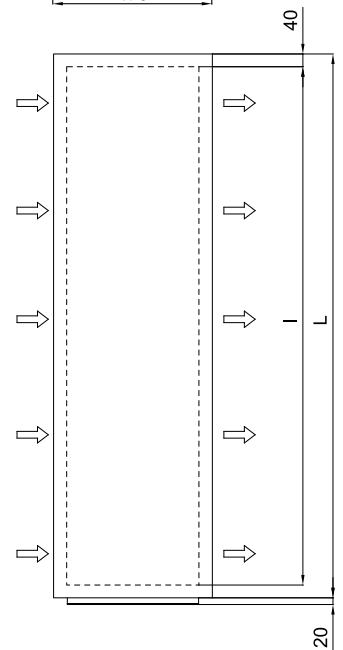

### Tepelné čerpadlo - VRF

Model	(m <sup>3</sup> /h)	(m)
ZEN ECG 1000 VRF10-LG	5/8" - 3/8"	
ZEN ECG 1500 VRF15-LG	5/8" - 3/8"	
ZEN ECG 2000 VRF24-LG	1" - 3/8"	
ZEN ECG 2000 VRF20-LG	1	
ZEN ECG 2500 VRF25-LG	7/8" - 1/2"	
ZEN ECG 2500 VRF29-LG	7/8" - 1/2"	
ZEN ECG 3000 VRF25-LG	-	
ZEN ECG 3000 VRF29-LG	-	

## Tepelné čerpadlo - DX 1:1

Model	(m <sup>3</sup> /h)	(m)
ZEN ECG 1000 DX10-LG	5/8" - 3/8"	
ZEN ECG 1500 DX15-LG	5/8" - 3/8"	
ZEN ECG 2000 DX22-LG	1" - 3/8"	
ZEN ECG 2500 DX27-LG	7/8" - 1/2"	
ZEN ECG 2500 DX22-LG	1" - 3/8"	

## Rozměry

	E	I	A	B
Zen 1000	1220	1140	1115	-
Zen 1500	1620	1544	1515	-
Zen 2000	2120	2044	2015	-
Zen 2500	2620	2544	2515	-
Zen 3000	2960	2884	2855	1427,5