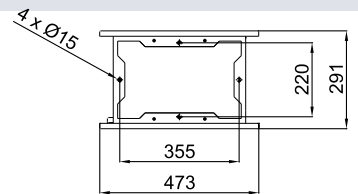

Tepelné čerpadlo - DX 1:1

Model	(m³/h)	(m)
ZEN ECG 1000 DX10-LG	5/8" - 3/8"	
ZEN ECG 1500 DX15-LG	5/8" - 3/8"	
ZEN ECG 2000 DX22-LG	1" - 3/8"	
ZEN ECG 2500 DX27-LG	7/8" - 1/2"	
ZEN ECG 2500 DX22-LG	1" - 3/8"	

Tepelné čerpadlo - VRF

Model	(m³/h)	(m)
ZEN ECG 1000 VRF10-LG	5/8" - 3/8"	
ZEN ECG 1500 VRF15-LG	5/8" - 3/8"	
ZEN ECG 2000 VRF24-LG	1" - 3/8"	
ZEN ECG 2000 VRF20-LG	1	
ZEN ECG 2500 VRF25-LG	7/8" - 1/2"	
ZEN ECG 2500 VRF29-LG	7/8" - 1/2"	

Rozměry

	E	I	A	B
Zen 1000	1220	1140	1115	-
Zen 1500	1620	1544	1515	-
Zen 2000	2120	2044	2015	-
Zen 2500	2620	2544	2515	-
Zen 3000	2960	2884	2855	1427,5