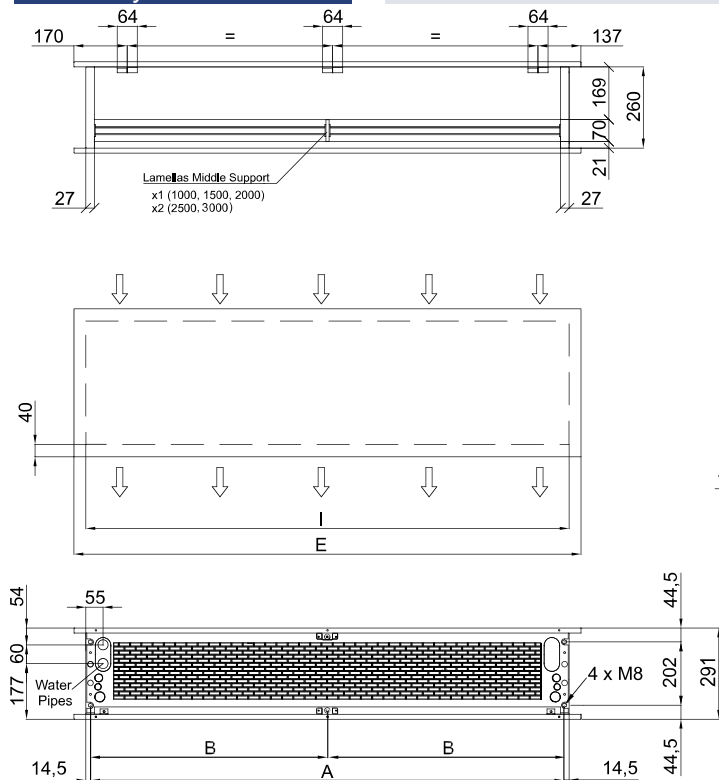

### Tepelné čerpadlo - VRF

Model	(m <sup>3</sup> /h)	(m)
ZEN ECG 1000 VRF10-LG	5/8" - 3/8"	
ZEN ECG 1500 VRF15-LG	5/8" - 3/8"	
ZEN ECG 2000 VRF24-LG	1" - 3/8"	
ZEN ECG 2000 VRF20-LG	1	
ZEN ECG 2500 VRF25-LG	7/8" - 1/2"	
ZEN ECG 2500 VRF29-LG	7/8" - 1/2"	
ZEN ECG 3000 VRF25-LG	-	
ZEN ECG 3000 VRF29-LG	-	

## Tepelné čerpadlo - DX 1:1

Model	(m <sup>3</sup> /h)	(m)
ZEN ECG 1000 DX10-LG	5/8" - 3/8"	
ZEN ECG 1500 DX15-LG	5/8" - 3/8"	
ZEN ECG 2000 DX22-LG	1" - 3/8"	
ZEN ECG 2500 DX27-LG	7/8" - 1/2"	
ZEN ECG 2500 DX22-LG	1" - 3/8"	

## Rozměry

	E	I	A	B
Zen 1000	1220	1140	1115	-
Zen 1500	1620	1544	1515	-
Zen 2000	2120	2044	2015	-
Zen 2500	2620	2544	2515	-
Zen 3000	2960	2884	2855	1427,5