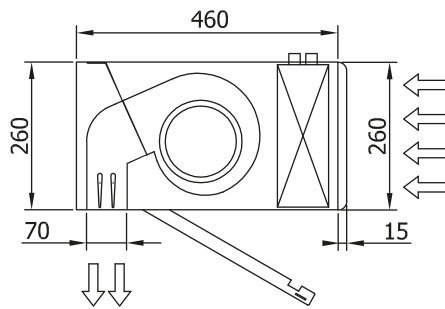

Specifikace

50Hz

Tepelné čerpadlo - VRF		
Model	(m ³ /h)	(m)
ECM 1000 VRF7-HA	2,5-3,8	
ECM 1500 VRF12-HA	2,5-3,8	
ECM 2000 VRF16-HA	2,5-3,8	
ECM 2000 VRF19-HA	2,5-3,8	
ECM 2500 VRF21-HA	2,5-3,8	
ECM 2500 VRF24-HA	2,5-3,8	
ECM 3000 VRF26-HA	2,5-3,8	
ECG 1000 VRF10-HA	3-4,2	
ECG 1500 VRF13-HA	3-4,2	
ECG 1500 VRF15-HA	3-4,2	
ECG 2000 VRF20-HA	3-4,2	
ECG 2000 VRF24-HA	3-4,2	
ECG 2500 VRF25-HA	3-4,2	
ECG 2500 VRF29-HA	3-4,2	
ECG 3000 VRF29-HA	3-4,2	
ECG 3000 VRF34-HA	3-4,2	

Rozměry

L	A	B
1000	920	-
1500	1420	710
2000	1920	960
2500	2420	1210
3000	2920	1460