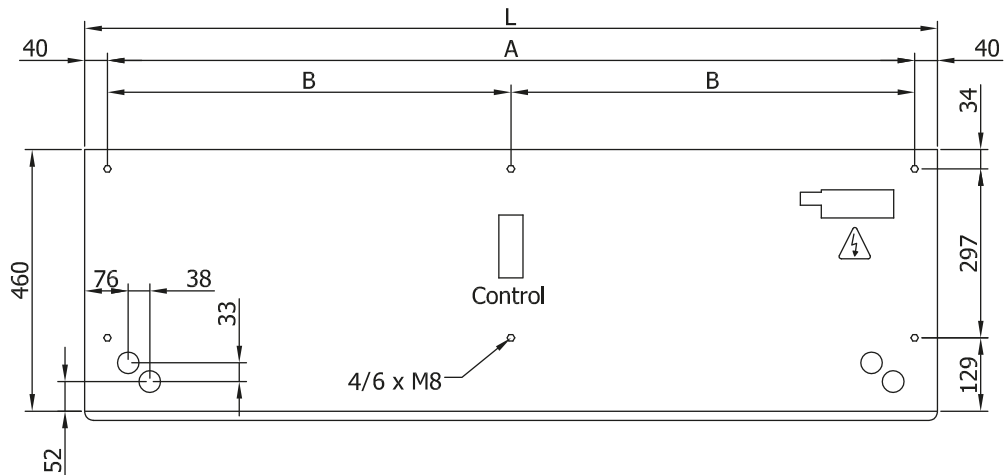

Specifikace

50Hz

Tepelné čerpadlo - VRF		
Model	(m ³ /h)	(m)
ECM 1000 VRF7-HA	2,5-3,8	
ECM 1500 VRF12-HA	2,5-3,8	
ECM 2000 VRF16-HA	2,5-3,8	
ECM 2000 VRF19-HA	2,5-3,8	
ECM 2500 VRF21-HA	2,5-3,8	
ECM 2500 VRF24-HA	2,5-3,8	
ECM 3000 VRF26-HA	2,5-3,8	
ECG 1000 VRF10-HA	3-4,2	
ECG 1500 VRF13-HA	3-4,2	
ECG 1500 VRF15-HA	3-4,2	
ECG 2000 VRF20-HA	3-4,2	
ECG 2000 VRF24-HA	3-4,2	
ECG 2500 VRF25-HA	3-4,2	
ECG 2500 VRF29-HA	3-4,2	
ECG 3000 VRF29-HA	3-4,2	
ECG 3000 VRF34-HA	3-4,2	

Rozměry

L	A	B
1000	920	-
1500	1420	710
2000	1920	960
2500	2420	1210
3000	2920	1460