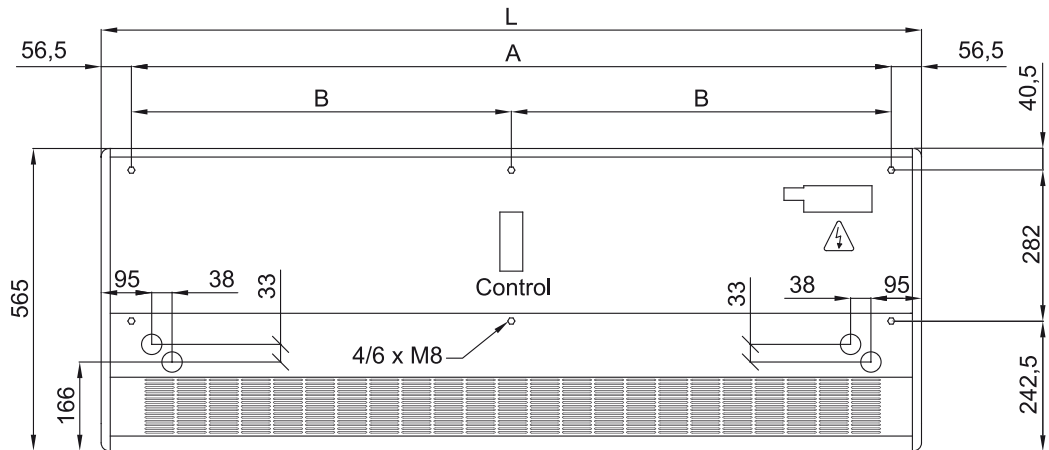

Specifikace

50Hz

Tepelné čerpadlo - VRF		
Model	(m³/h)	(m)
SMART ECM 1000 VRF7-HA	2,5-3,8	
SMART ECM 1500 VRF12-HA	2,5-3,8	
SMART ECM 2000 VRF16-HA	2,5-3,8	
SMART ECM 2000 VRF19-HA	2,5-3,8	
SMART ECM 2500 VRF21-HA	2,5-3,8	
SMART ECM 2500 VRF24-HA	2,5-3,8	
SMART ECM 3000 VRF26-HA	2,5-3,8	
SMART ECG 1000 VRF10-HA	3-4,2	
SMART ECG 1500 VRF13-HA	3-4,2	
SMART ECG 1500 VRF15-HA	3-4,2	
SMART ECG 2000 VRF20-HA	3-4,2	
SMART ECG 2000 VRF24-HA	3-4,2	
SMART ECG 2500 VRF25-HA	3-4,2	
SMART ECG 2500 VRF29-HA	3-4,2	
SMART ECG 3000 VRF29-HA	3-4,2	

Tepelné čerpadlo - VRF		
Model	(m ³ /h)	(m)
SMART ECG 3000 VRF34-HA	3-4,2	

60Hz

Tepelné čerpadlo - VRF		
Model	(m ³ /h)	(m)
SMART ECM 1000 VRF7-HA	2,5-3,8	
SMART ECM 1500 VRF12-HA	2,5-3,8	
SMART ECM 2000 VRF16-HA	2,5-3,8	
SMART ECM 2000 VRF19-HA	2,5-3,8	
SMART ECM 2500 VRF21-HA	2,5-3,8	
SMART ECM 2500 VRF24-HA	2,5-3,8	
SMART ECM 3000 VRF26-HA	2,5-3,8	
SMART ECG 1000 VRF10-HA	3-4,2	
SMART ECG 1500 VRF13-HA	3-4,2	
SMART ECG 1500 VRF15-HA	3-4,2	
SMART ECG 2000 VRF20-HA	3-4,2	
SMART ECG 2000 VRF24-HA	3-4,2	
SMART ECG 2500 VRF25-HA	3-4,2	
SMART ECG 2500 VRF29-HA	3-4,2	
SMART ECG 3000 VRF29-HA	3-4,2	
SMART ECG 3000 VRF34-HA	3-4,2	

Rozměry

	L	A	B
Smart 1000	1034	920	-
Smart 1500	1534	1420	710
Smart 2000	2034	1920	960
Smart 2500	2534	2420	1210
Smart 3000	3034	2920	1460