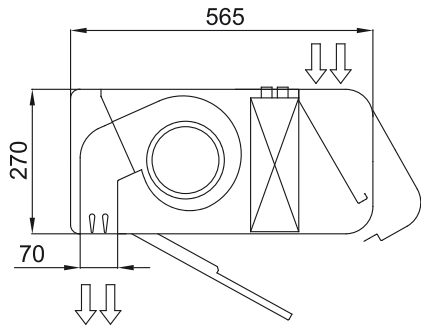

Specifikace

50Hz

Tepelné čerpadlo - VRF		
Model	(m³/h)	(m)
SMART ECM 1000 VRF7-HA	2,5-3,8	
SMART ECM 1500 VRF12-HA	2,5-3,8	
SMART ECM 2000 VRF16-HA	2,5-3,8	
SMART ECM 2000 VRF19-HA	2,5-3,8	
SMART ECM 2500 VRF21-HA	2,5-3,8	
SMART ECM 2500 VRF24-HA	2,5-3,8	
SMART ECM 3000 VRF26-HA	2,5-3,8	
SMART ECG 1000 VRF10-HA	3-4,2	
SMART ECG 1500 VRF13-HA	3-4,2	
SMART ECG 1500 VRF15-HA	3-4,2	
SMART ECG 2000 VRF20-HA	3-4,2	
SMART ECG 2000 VRF24-HA	3-4,2	
SMART ECG 2500 VRF25-HA	3-4,2	
SMART ECG 2500 VRF29-HA	3-4,2	
SMART ECG 3000 VRF29-HA	3-4,2	

Rozměry

	L	A	B
Smart 1000	1034	920	-
Smart 1500	1534	1420	710
Smart 2000	2034	1920	960
Smart 2500	2534	2420	1210
Smart 3000	3034	2920	1460