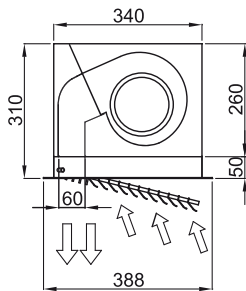

## Specifikace

50Hz

Model	Neohříváná	
	(m³/h)	(m)
CR M 1000 A	2,5-3,5	
CR M 1500 A	2,5-3,5	
CR M 2000 A	2,5-3,5	
CR M 2500 A	2,5-3,5	
CR ECM 1000 A	2,5-3,8	
CR ECM 1500 A	2,5-3,8	
CR ECM 2000 A	2,5-3,8	
CR ECM 2500 A	2,5-3,8	
CR G 1000 A	3-4	
CR G 1500 A	3-4	
CR G 2000 A	3-4	
CR G 2500 A	3-4	
CR ECG 1000 A	3-4,2	
CR ECG 1500 A	3-4,2	
CR ECG 2000 A	3-4,2	
CR ECG 2500 A	3-4,2	

Rozměry

L	L1	A	B
1000	1048	920	-
1500	1548	1420	710
2000	2048	1920	960
2500	2548	2420	1210