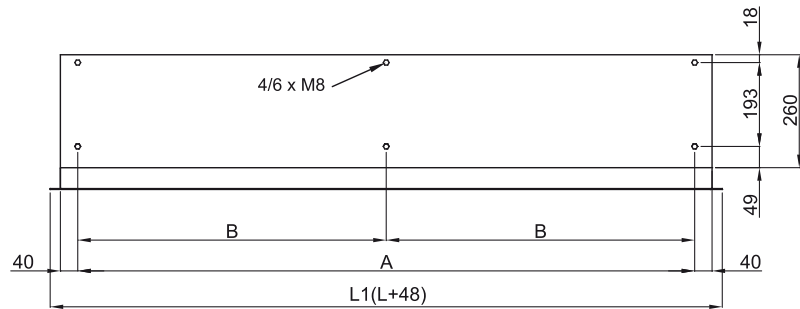

## Specifikace

50Hz

Model	Neohříváná	
	(m³/h)	(m)
CR M 1000 A	2,5-3,5	
CR M 1500 A	2,5-3,5	
CR M 2000 A	2,5-3,5	
CR M 2500 A	2,5-3,5	
CR ECM 1000 A	2,5-3,8	
CR ECM 1500 A	2,5-3,8	
CR ECM 2000 A	2,5-3,8	
CR ECM 2500 A	2,5-3,8	
CR G 1000 A	3-4	
CR G 1500 A	3-4	
CR G 2000 A	3-4	
CR G 2500 A	3-4	
CR ECG 1000 A	3-4,2	
CR ECG 1500 A	3-4,2	
CR ECG 2000 A	3-4,2	
CR ECG 2500 A	3-4,2	

Rozměry

L	L1	A	B
1000	1048	920	-
1500	1548	1420	710
2000	2048	1920	960
2500	2548	2420	1210