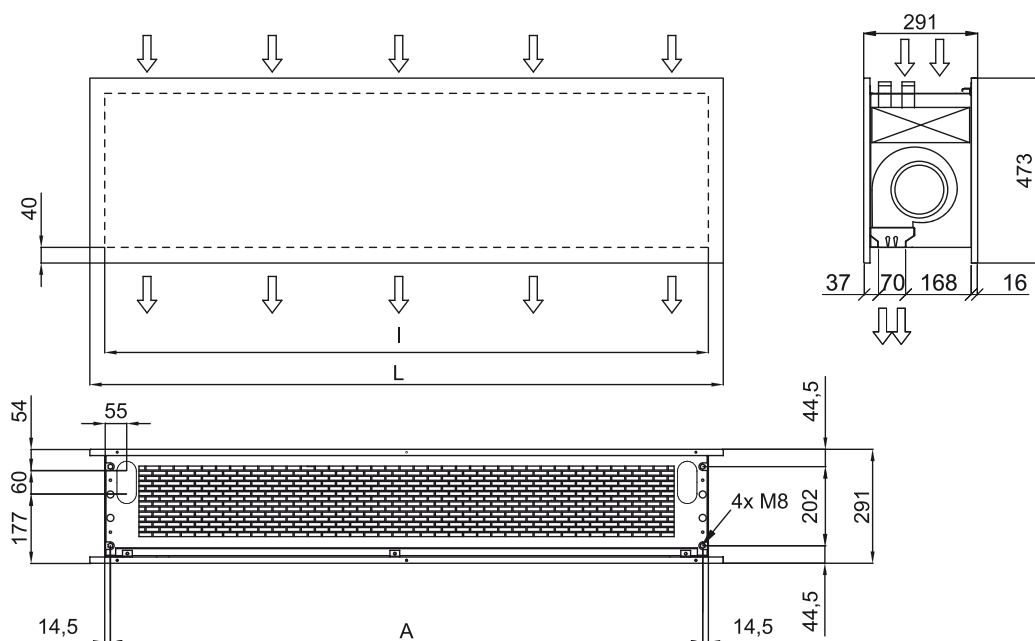

Tepelné čerpadlo - VRF

Model	(m ³ /h)	(m)
ZEN ECG 2000 VRF20-TO	3-4,2	
ZEN ECG 2000 VRF24-TO	3-4,2	
ZEN ECG 2500 VRF25-TO	3-4,2	
ZEN ECG 2500 VRF29-TO	3-4,2	

Rozměry

	L	I	A
Zen 1000	1220	1140	1115
Zen 1500	1620	1544	1515
Zen 2000	2120	2044	2015
Zen 2500	2620	2544	2515