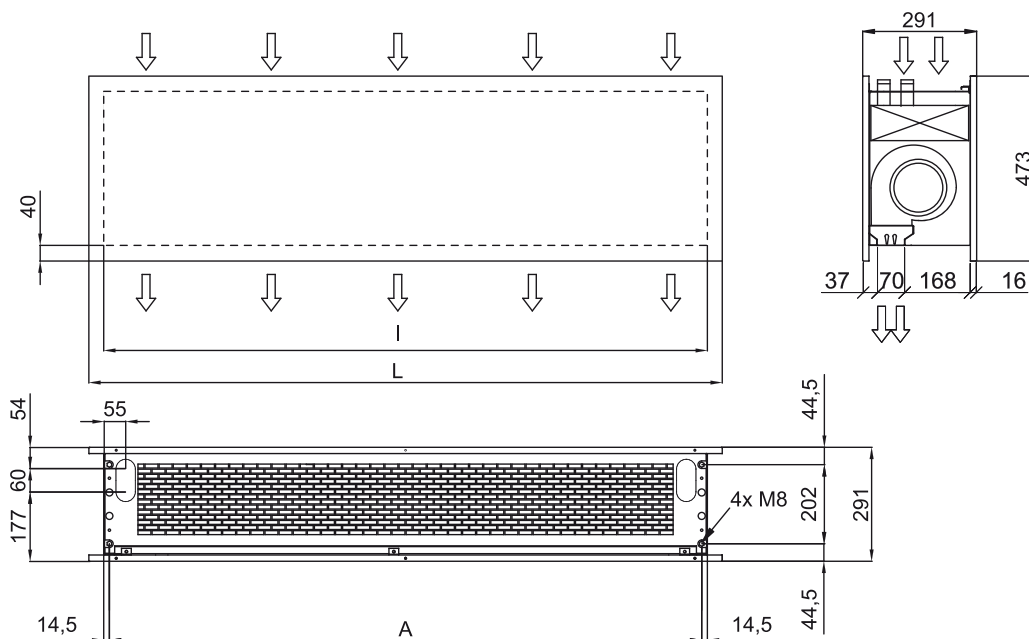

Tepelné čerpadlo - DX 1:1

Model	(m³/h)	(m)
ZEN ECG 1000 DX10-LG	5/8" - 3/8"	
ZEN ECG 1500 DX15-LG	5/8" - 3/8"	
ZEN ECG 2000 DX22-LG	1" - 3/8"	
ZEN ECG 2500 DX27-LG	7/8" - 1/2"	
ZEN ECG 2500 DX22-LG	1" - 3/8"	

Tepelné čerpadlo - VRF

Model	(m³/h)	(m)
ZEN ECG 1000 VRF10-LG	5/8" - 3/8"	
ZEN ECG 1500 VRF15-LG	5/8" - 3/8"	
ZEN ECG 2000 VRF24-LG	1" - 3/8"	
ZEN ECG 2000 VRF20-LG	1	
ZEN ECG 2500 VRF25-LG	7/8" - 1/2"	
ZEN ECG 2500 VRF29-LG	7/8" - 1/2"	

Rozměry

	L	I	A
Zen 1000	1220	1140	1115
Zen 1500	1620	1544	1515
Zen 2000	2120	2044	2015
Zen 2500	2620	2544	2515