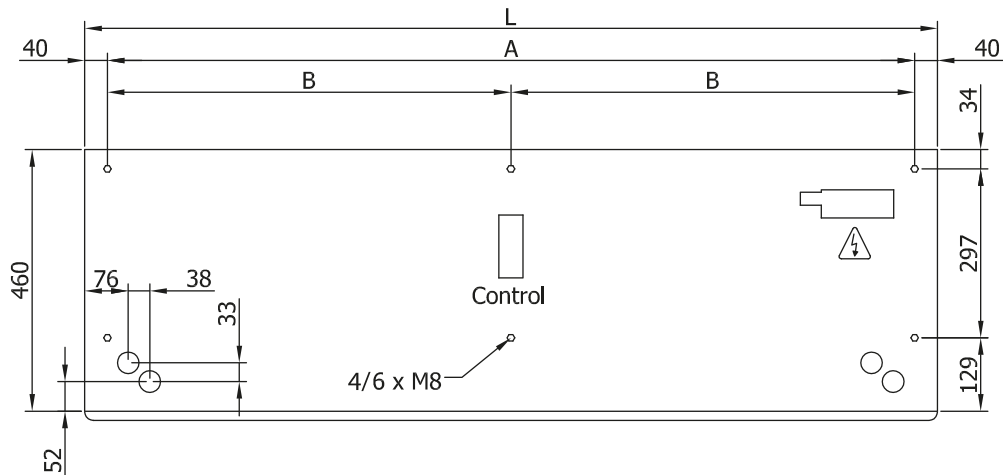

Specifikace

50Hz

Tepelné čerpadlo - VRF		
Model	(m³/h)	(m)
ECM 1000 VRF7-HA	2,5-3,8	
ECM 1500 VRF12-HA	2,5-3,8	
ECM 2000 VRF16-HA	2,5-3,8	
ECM 2000 VRF19-HA	2,5-3,8	
ECM 2500 VRF21-HA	2,5-3,8	
ECM 2500 VRF24-HA	2,5-3,8	
ECM 3000 VRF26-HA	2,5-3,8	
ECG 1000 VRF10-HA	3-4,2	
ECG 1500 VRF13-HA	3-4,2	
ECG 1500 VRF15-HA	3-4,2	
ECG 2000 VRF20-HA	3-4,2	
ECG 2000 VRF24-HA	3-4,2	
ECG 2500 VRF25-HA	3-4,2	
ECG 2500 VRF29-HA	3-4,2	
ECG 3000 VRF29-HA	3-4,2	
ECG 3000 VRF34-HA	3-4,2	

Rozměry

L	A	B
1000	920	-
1500	1420	710
2000	1920	960
2500	2420	1210
3000	2920	1460