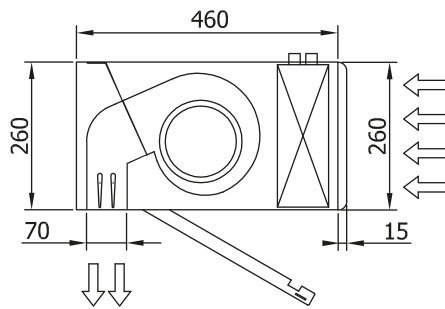

Specifikace

50Hz

Tepelné čerpadlo - VRF		
Model	(m³/h)	(m)
ECM 1000 VRF7-HA	2,5-3,8	
ECM 1500 VRF12-HA	2,5-3,8	
ECM 2000 VRF16-HA	2,5-3,8	
ECM 2000 VRF19-HA	2,5-3,8	
ECM 2500 VRF21-HA	2,5-3,8	
ECM 2500 VRF24-HA	2,5-3,8	
ECM 3000 VRF26-HA	2,5-3,8	
ECG 1000 VRF10-HA	3-4,2	
ECG 1500 VRF13-HA	3-4,2	
ECG 1500 VRF15-HA	3-4,2	
ECG 2000 VRF20-HA	3-4,2	
ECG 2000 VRF24-HA	3-4,2	
ECG 2500 VRF25-HA	3-4,2	
ECG 2500 VRF29-HA	3-4,2	
ECG 3000 VRF29-HA	3-4,2	
ECG 3000 VRF34-HA	3-4,2	

Rozměry

L	A	B
1000	920	-
1500	1420	710
2000	1920	960
2500	2420	1210
3000	2920	1460