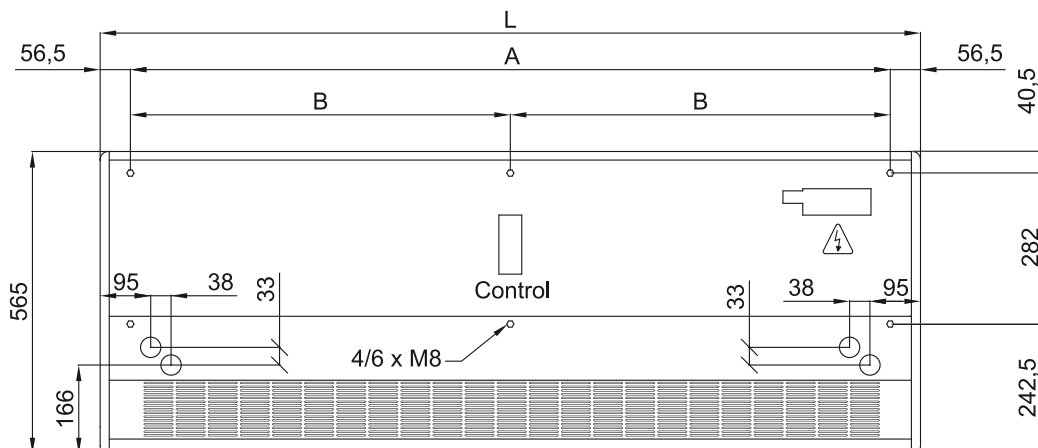

Specifikace

50Hz

Tepelné čerpadlo - VRF		
Model	(m³/h)	(m)
SMART ECM 1000 VRF7-HA	2,5-3,8	
SMART ECM 1500 VRF12-HA	2,5-3,8	
SMART ECM 2000 VRF16-HA	2,5-3,8	
SMART ECM 2000 VRF19-HA	2,5-3,8	
SMART ECM 2500 VRF21-HA	2,5-3,8	
SMART ECM 2500 VRF24-HA	2,5-3,8	
SMART ECM 3000 VRF26-HA	2,5-3,8	
SMART ECG 1000 VRF10-HA	3-4,2	
SMART ECG 1500 VRF13-HA	3-4,2	
SMART ECG 1500 VRF15-HA	3-4,2	
SMART ECG 2000 VRF20-HA	3-4,2	
SMART ECG 2000 VRF24-HA	3-4,2	
SMART ECG 2500 VRF25-HA	3-4,2	
SMART ECG 2500 VRF29-HA	3-4,2	
SMART ECG 3000 VRF29-HA	3-4,2	

Tepelné čerpadlo - VRF		
Model	(m ³ /h)	(m)
SMART ECG 3000 VRF34-HA	3-4,2	

60Hz

Tepelné čerpadlo - VRF		
Model	(m ³ /h)	(m)
SMART ECM 1000 VRF7-HA	2,5-3,8	
SMART ECM 1500 VRF12-HA	2,5-3,8	
SMART ECM 2000 VRF16-HA	2,5-3,8	
SMART ECM 2000 VRF19-HA	2,5-3,8	
SMART ECM 2500 VRF21-HA	2,5-3,8	
SMART ECM 2500 VRF24-HA	2,5-3,8	
SMART ECM 3000 VRF26-HA	2,5-3,8	
SMART ECG 1000 VRF10-HA	3-4,2	
SMART ECG 1500 VRF13-HA	3-4,2	
SMART ECG 1500 VRF15-HA	3-4,2	
SMART ECG 2000 VRF20-HA	3-4,2	
SMART ECG 2000 VRF24-HA	3-4,2	
SMART ECG 2500 VRF25-HA	3-4,2	
SMART ECG 2500 VRF29-HA	3-4,2	
SMART ECG 3000 VRF29-HA	3-4,2	
SMART ECG 3000 VRF34-HA	3-4,2	

Rozměry

	L	A	B
Smart 1000	1034	920	-
Smart 1500	1534	1420	710
Smart 2000	2034	1920	960
Smart 2500	2534	2420	1210
Smart 3000	3034	2920	1460