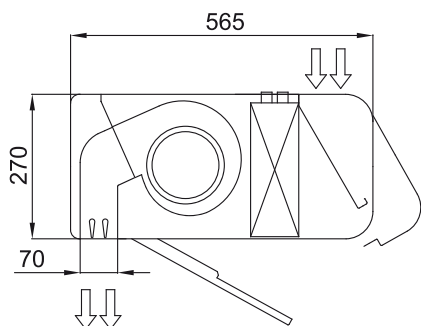

Specifikace

50Hz

Tepelné čerpadlo - VRF		
Model	(m³/h)	(m)
SMART ECM 1000 VRF7-HA	2,5-3,8	
SMART ECM 1500 VRF12-HA	2,5-3,8	
SMART ECM 2000 VRF16-HA	2,5-3,8	
SMART ECM 2000 VRF19-HA	2,5-3,8	
SMART ECM 2500 VRF21-HA	2,5-3,8	
SMART ECM 2500 VRF24-HA	2,5-3,8	
SMART ECM 3000 VRF26-HA	2,5-3,8	
SMART ECG 1000 VRF10-HA	3-4,2	
SMART ECG 1500 VRF13-HA	3-4,2	
SMART ECG 1500 VRF15-HA	3-4,2	
SMART ECG 2000 VRF20-HA	3-4,2	
SMART ECG 2000 VRF24-HA	3-4,2	
SMART ECG 2500 VRF25-HA	3-4,2	
SMART ECG 2500 VRF29-HA	3-4,2	
SMART ECG 3000 VRF29-HA	3-4,2	

Rozměry

	L	A	B
Smart 1000	1034	920	-
Smart 1500	1534	1420	710
Smart 2000	2034	1920	960
Smart 2500	2534	2420	1210
Smart 3000	3034	2920	1460