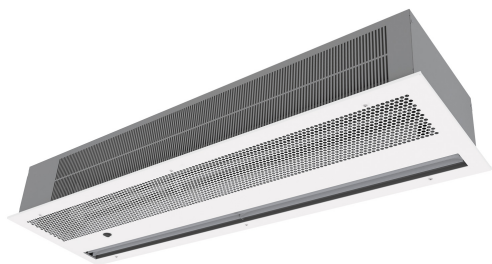

Vlastnosti

- Carcas? autoportant? f?cut? din plac? de o?el galvanizat, gata de instalare ?ncăstrat? în tavan fals.
- Gril? de admisie (f?r? mentenan??) integrat? cu cadru de culoare alb? RAL9016 sau neagr? RAL9005. Alte culori sunt disponibile la cerere.
- Palete de evacuare din aluminiu anodizat, cu form? aerodinamic?.
- Ventilatoare transversale silen?ioase, alimentate de un motor extern cu rotor ?i 2 viteze.
- Tip "A" f?r? înc?lzire, doar aer.
- Includes 2-speed in-built switch.
- Allows door contact and external OFF connection.

Specificace

50Hz

Neoh?ivaná

Model	(m ³ /h)	(m)
RO SW 1000 A	2.8	
RO SW 1500 A	2.8	
RO SW 2000 A	2.8	

Rozm?ry